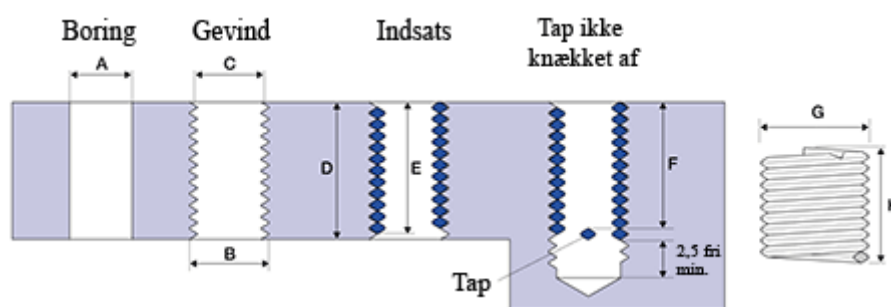

Varenummer: 1310418062250
Beskrivelse: KLEE Gevindindsats LOCKFIL+ M18 x 2,50
boreddybde 22,5mm

Mål

A	= 18,75 -0,209 +0,355
B	= 21.248
C	= 19,624 -0 +0,154
D	= 22.50
Gevind	= M18 x 2,50
G Min/Maks	= 21,35 21,70
H	= 6.40